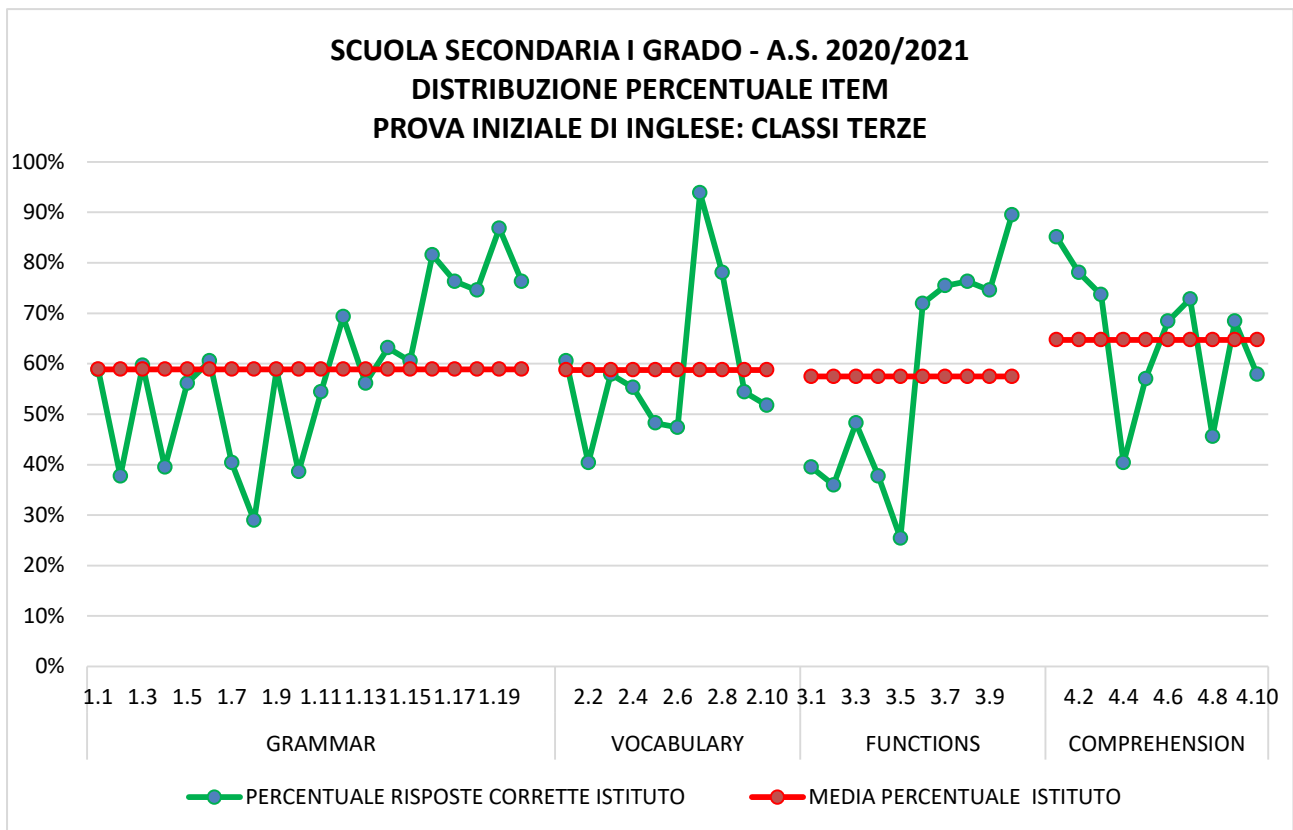

SCUOLA SECONDARIA
ANDAMENTO D'ISTITUTO E FASCE DI LIVELLO
CLASSI TERZE

ITALIANO

MATEMATICA

SCUOLA SECONDARIA I GRADO - A.S. 2020/2021 DISTRIBUZIONE PERCENTUALE ITEM PROVA INIZIALE DI MATEMATICA: CLASSI TERZE

SECONDARIA I GRADO - A.S. 2020/2021 DISTRIBUZIONE PERCENTUALE FASCE DEI VOTI PROVA INIZIALE DI MATEMATICA: CLASSI TERZE

INGLESE

FRANCESE