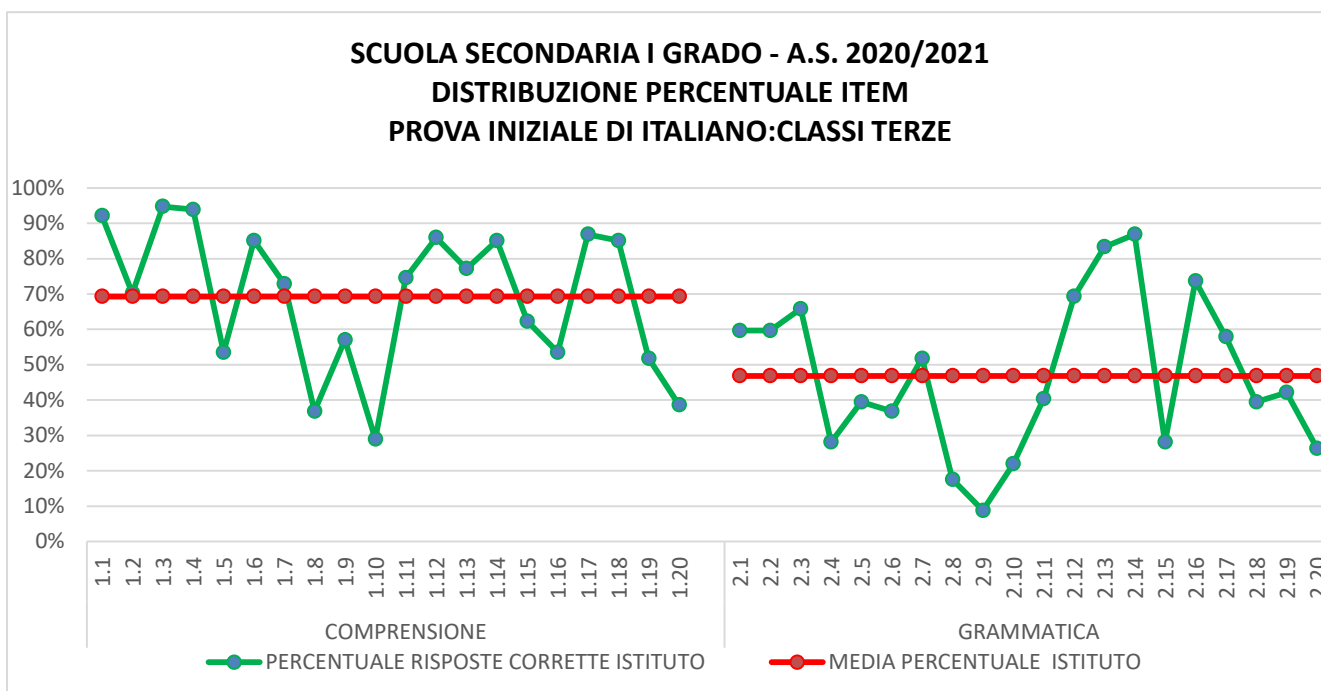

SCUOLA SECONDARIA
ANDAMENTO D'ISTITUTO E FASCE DI LIVELLO
CLASSI TERZE

ITALIANO

MATEMATICA

SCUOLA SECONDARIA I GRADO - A.S. 2020/2021 DISTRIBUZIONE PERCENTUALE ITEM PROVA INIZIALE DI MATEMATICA: CLASSI TERZE

SECONDARIA I GRADO - A.S. 2020/2021 DISTRIBUZIONE PERCENTUALE FASCE DEI VOTI PROVA INIZIALE DI MATEMATICA: CLASSI TERZE

INGLESE

FRANCESE