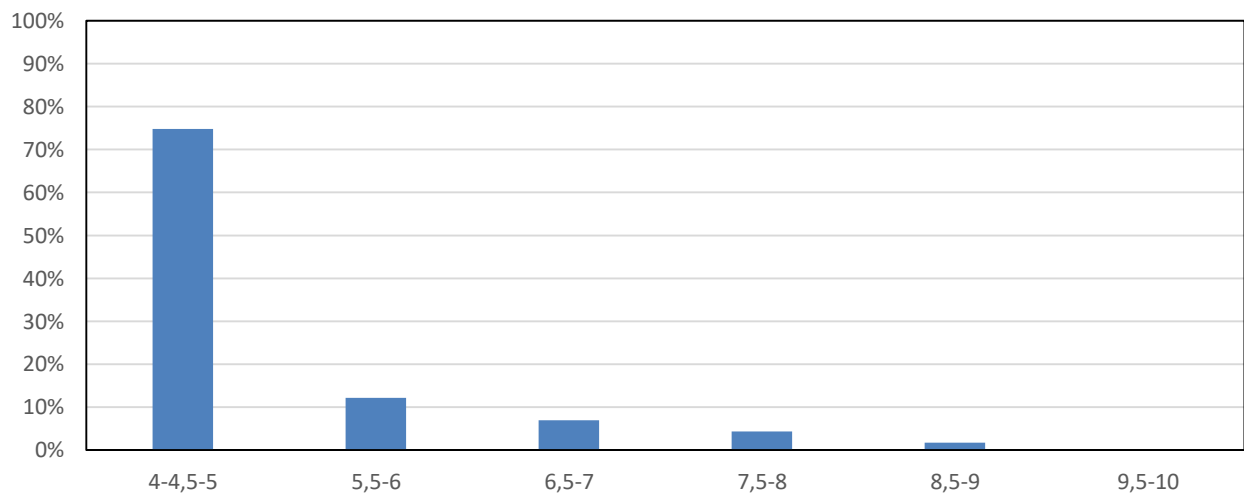

SCUOLA SECONDARIA
ANDAMENTO D'ISTITUTO E FASCE DI LIVELLO
CLASSI TERZE

ITALIANO

MATEMATICA

SCUOLA SECONDARIA I GRADO - A.S. 2020/2021 DISTRIBUZIONE PERCENTUALE ITEM PROVA INIZIALE DI MATEMATICA: CLASSI TERZE

SECONDARIA I GRADO - A.S. 2020/2021 DISTRIBUZIONE PERCENTUALE FASCE DEI VOTI PROVA INIZIALE DI MATEMATICA: CLASSI TERZE

INGLESE

FRANCESE