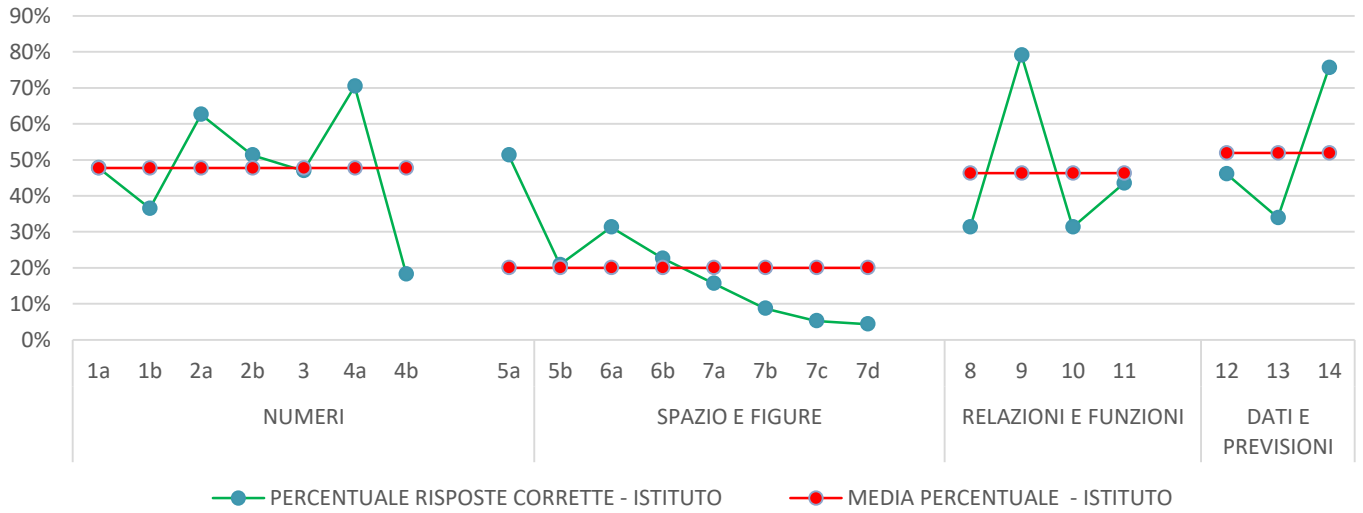

SCUOLA SECONDARIA
ANDAMENTO D'ISTITUTO E FASCE DI LIVELLO
CLASSI TERZE

ITALIANO

MATEMATICA

SCUOLA SECONDARIA I GRADO - A.S. 2020/2021 DISTRIBUZIONE PERCENTUALE ITEM PROVA INIZIALE DI MATEMATICA: CLASSI TERZE

SECONDARIA I GRADO - A.S. 2020/2021 DISTRIBUZIONE PERCENTUALE FASCE DEI VOTI PROVA INIZIALE DI MATEMATICA: CLASSI TERZE

INGLESE

FRANCESE