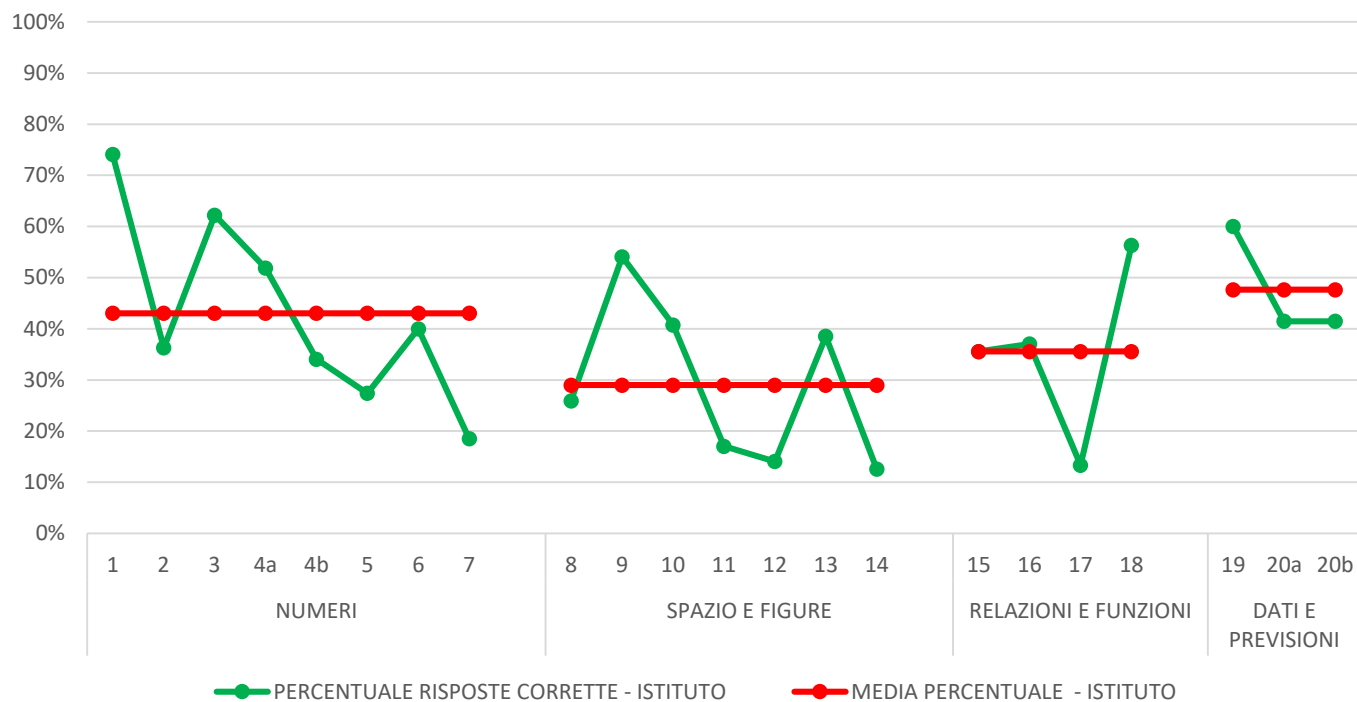

Classi seconde – Andamento di istituto e fasce di livello

ITALIANO

MATEMATICA

SECONDARIA I^A GRADO - A.S. 2019/20

DISTRIBUZIONE % ITEM

PROVA INIZIALE DI MATEMATICA

CLASSI SECONDE

ISTITUTO

SECONDARIA I GRADO - A.S. 2019/2020 DISTRIBUZIONE PERCENTUALE FASCE DEI VOTI PROVA INIZIALE DI MATEMATICA: CLASSI SECONDE

INGLESE

FRANCESE