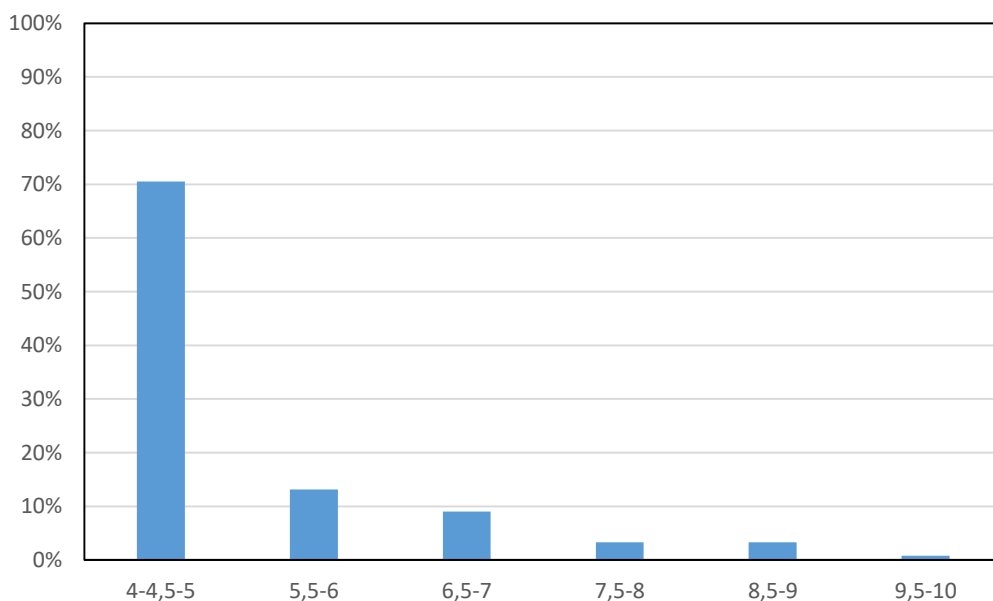

Classi seconde – Andamento di istituto e fasce di livello

ITALIANO

MATEMATICA

SECONDARIA I^A GRADO - A.S. 2019/20

DISTRIBUZIONE % ITEM

PROVA INIZIALE DI MATEMATICA

CLASSI SECONDE

ISTITUTO

SECONDARIA I GRADO - A.S. 2019/2020 DISTRIBUZIONE PERCENTUALE FASCE DEI VOTI PROVA INIZIALE DI MATEMATICA: CLASSI SECONDE

INGLESE

FRANCESE