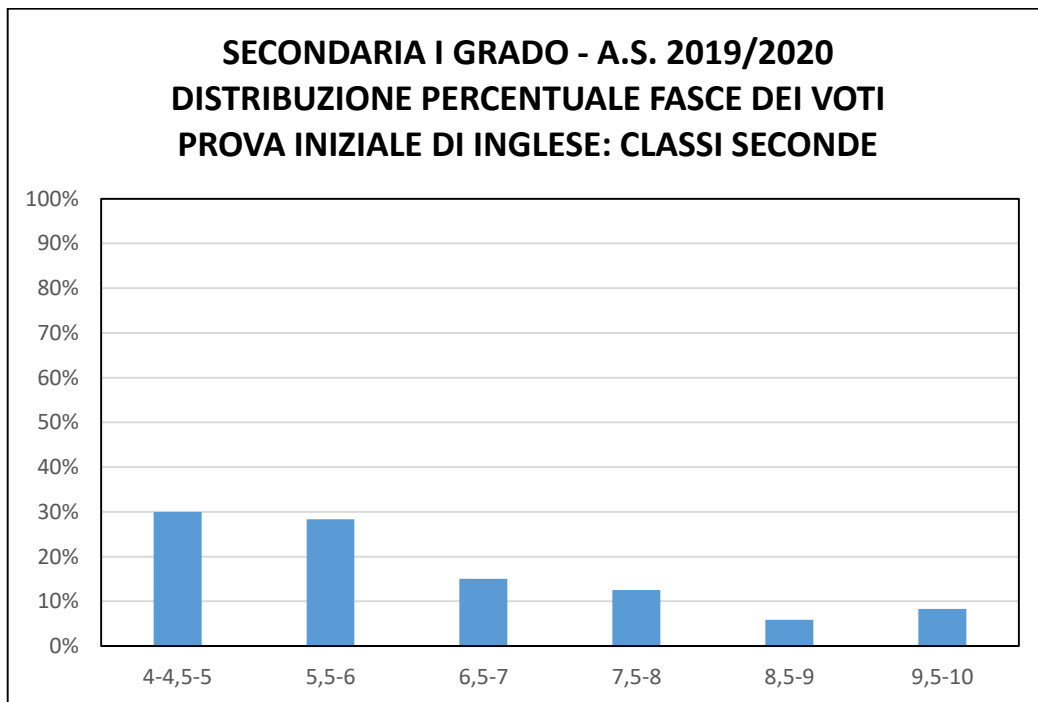

Classi seconde – Andamento di istituto e fasce di livello

ITALIANO

MATEMATICA

SECONDARIA I^A GRADO - A.S. 2019/20

DISTRIBUZIONE % ITEM

PROVA INIZIALE DI MATEMATICA

CLASSI SECONDE

ISTITUTO

SECONDARIA I GRADO - A.S. 2019/2020 DISTRIBUZIONE PERCENTUALE FASCE DEI VOTI PROVA INIZIALE DI MATEMATICA: CLASSI SECONDE

INGLESE

FRANCESE