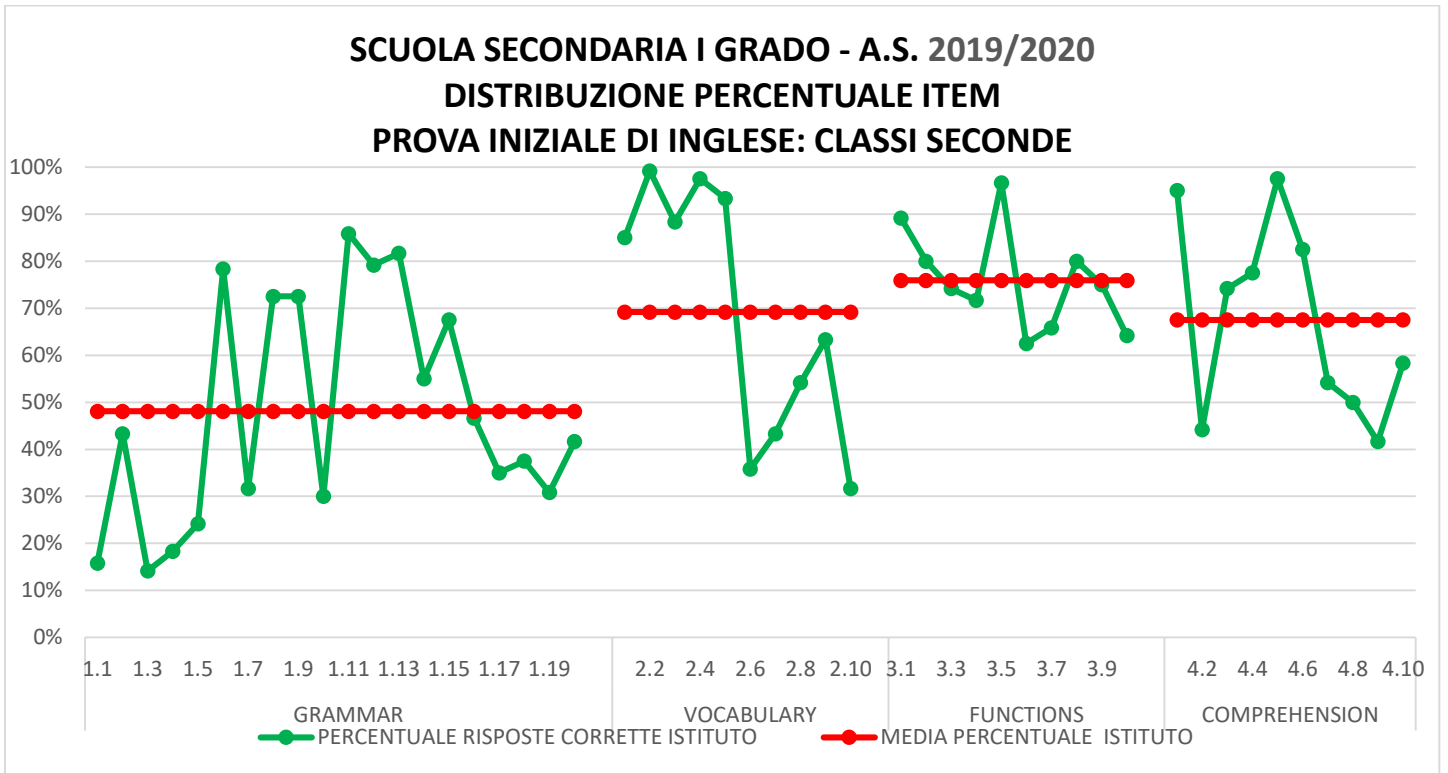

Classi seconde – Andamento di istituto e fasce di livello

ITALIANO

MATEMATICA

SECONDARIA I^A GRADO - A.S. 2019/20

DISTRIBUZIONE % ITEM

PROVA INIZIALE DI MATEMATICA

CLASSI SECONDE

ISTITUTO

SECONDARIA I GRADO - A.S. 2019/2020 DISTRIBUZIONE PERCENTUALE FASCE DEI VOTI PROVA INIZIALE DI MATEMATICA: CLASSI SECONDE

INGLESE

FRANCESE