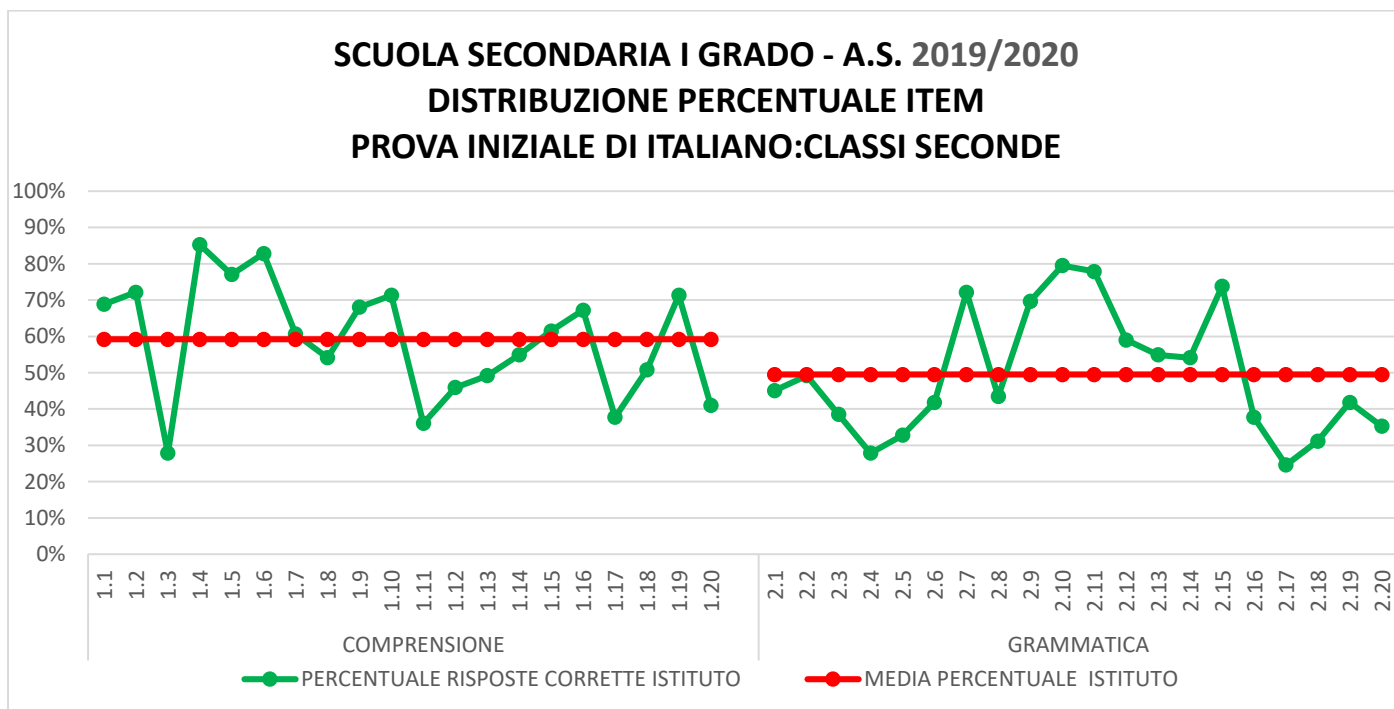

Classi seconde – Andamento di istituto e fasce di livello

ITALIANO

MATEMATICA

SECONDARIA I^A GRADO - A.S. 2019/20

DISTRIBUZIONE % ITEM

PROVA INIZIALE DI MATEMATICA

CLASSI SECONDE

ISTITUTO

SECONDARIA I GRADO - A.S. 2019/2020 DISTRIBUZIONE PERCENTUALE FASCE DEI VOTI PROVA INIZIALE DI MATEMATICA: CLASSI SECONDE

INGLESE

FRANCESE