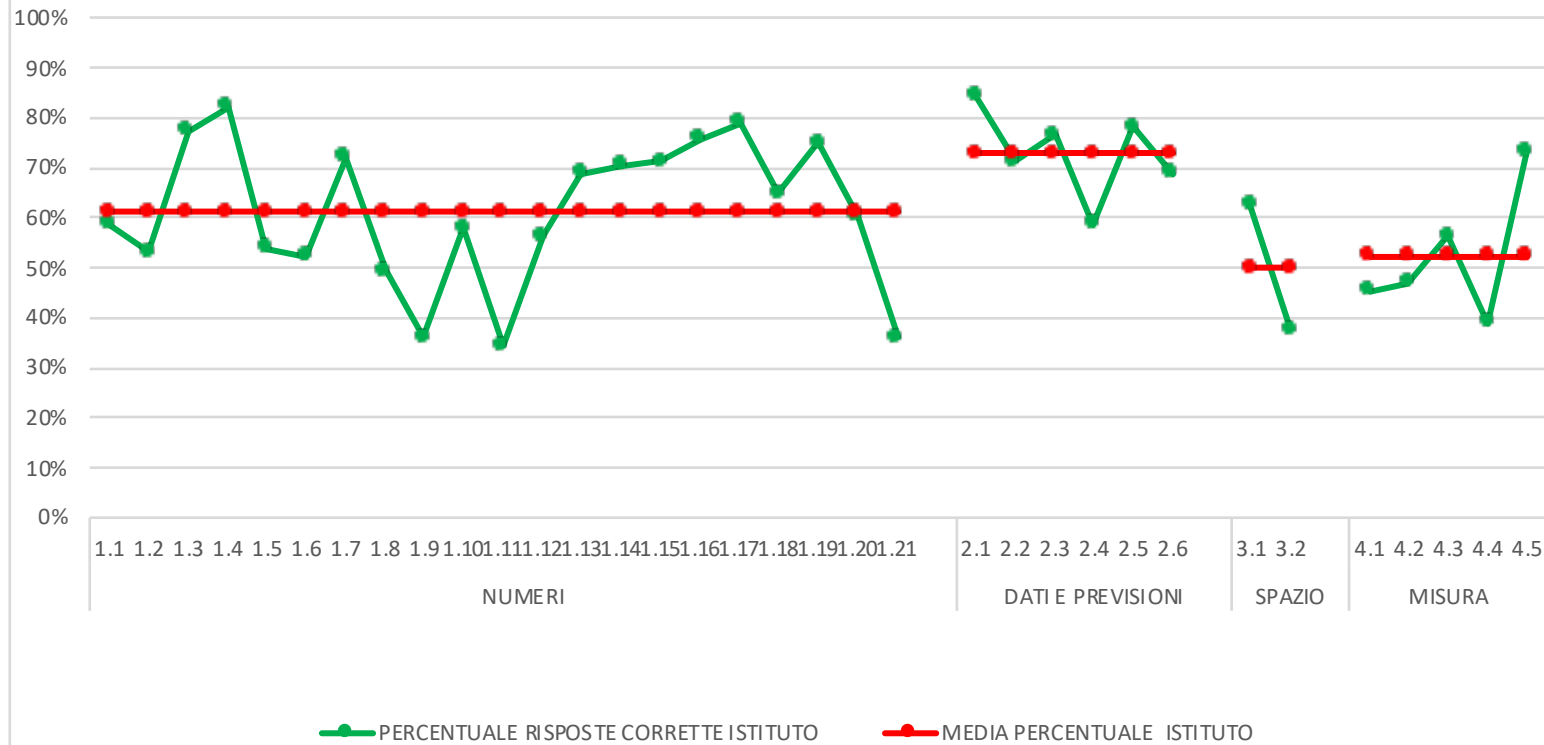

## PO INIZIALI CLASSI QUINTE PRIMARIA A.S. 2019/'20

**PRIMARIA - A.S.2019/2020**  
**DISTRIBUZIONE PERCENTUALE DEI VOTI**  
**PROVA INIZIALE DI ITALIANO - CLASSI QUINTE**

**PRIMARIA - A.S. 2019/2020**  
**DISTRIBUZIONE PERCENTUALE ITEM**  
**PROVA INIZIALE DI MATEMATICA - CLASSI QUINTE**

**PRIMARIA - A.S.2019/2020**  
**DISTRIBUZIONE PERCENTUALE DEI VOTI**  
**PROVA INIZIALE DI MATEMATICA - CLASSI QUINTE**

**PRIMARIA - A.S. 2019/2020**  
**DISTRIBUZIONE PERCENTUALE ITEM**  
**PROVA INIZIALE DI INGLESE - CLASSI QUINTE**