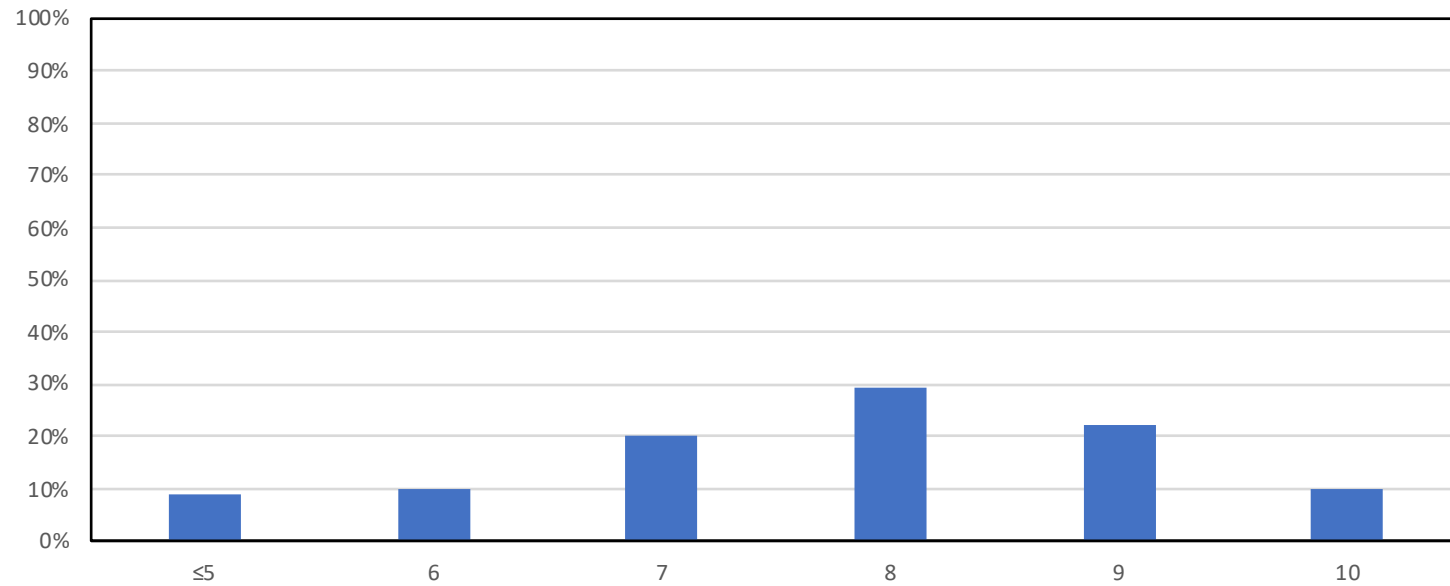

## PO INIZIALI CLASSI QUINTE PRIMARIA A.S. 2019/'20

**PRIMARIA - A.S.2019/2020**  
**DISTRIBUZIONE PERCENTUALE DEI VOTI**  
**PROVA INIZIALE DI ITALIANO - CLASSI QUINTE**

**PRIMARIA - A.S. 2019/2020**  
**DISTRIBUZIONE PERCENTUALE ITEM**  
**PROVA INIZIALE DI MATEMATICA - CLASSI QUINTE**

**PRIMARIA - A.S.2019/2020**  
**DISTRIBUZIONE PERCENTUALE DEI VOTI**  
**PROVA INIZIALE DI MATEMATICA - CLASSI QUINTE**

**PRIMARIA - A.S. 2019/2020**  
**DISTRIBUZIONE PERCENTUALE ITEM**  
**PROVA INIZIALE DI INGLESE - CLASSI QUINTE**