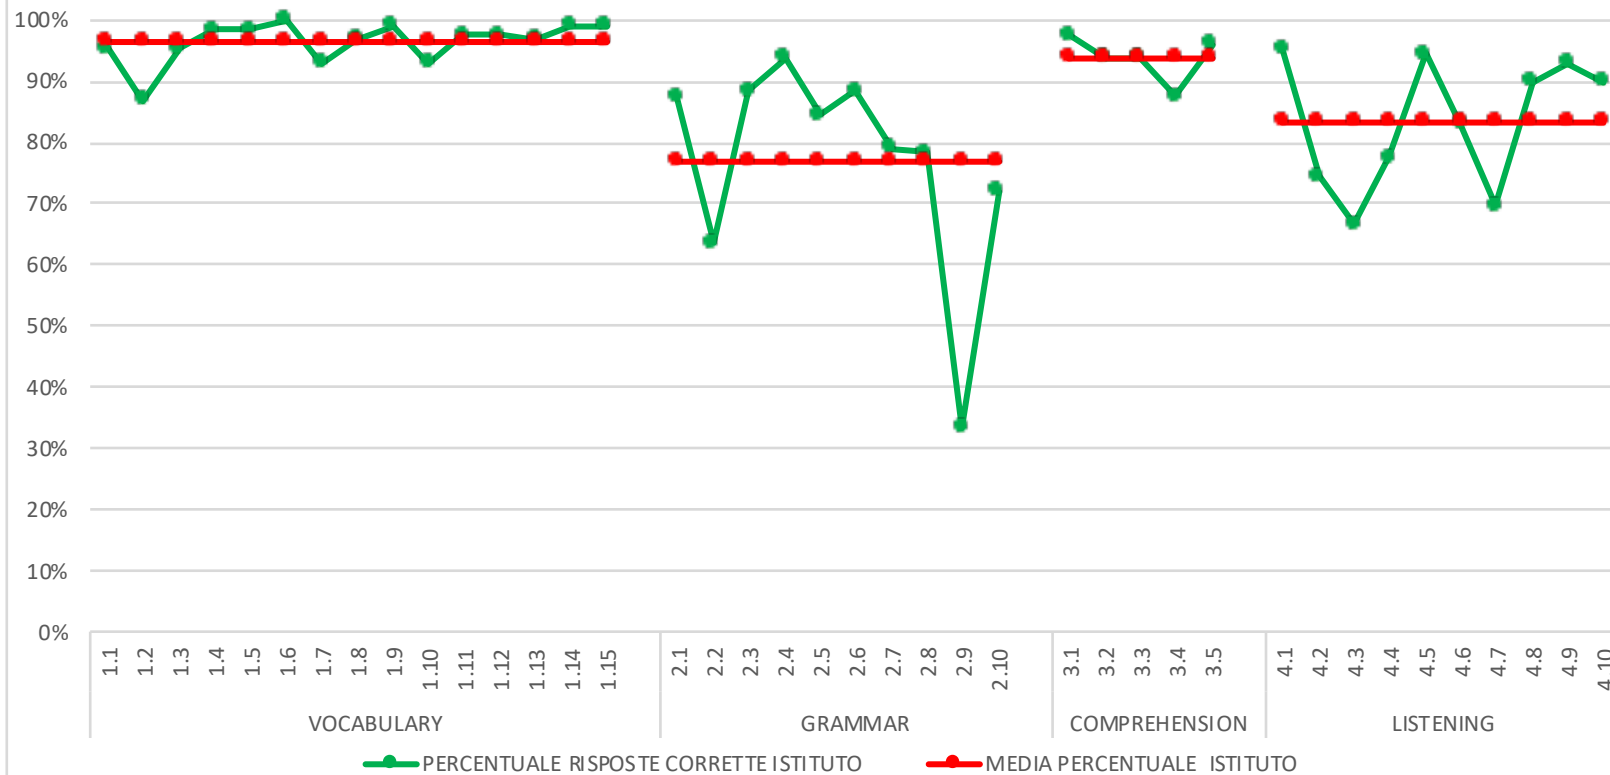

## PO INIZIALI CLASSI QUINTE PRIMARIA A.S. 2019/'20

**PRIMARIA - A.S.2019/2020**  
**DISTRIBUZIONE PERCENTUALE DEI VOTI**  
**PROVA INIZIALE DI ITALIANO - CLASSI QUINTE**

**PRIMARIA - A.S. 2019/2020**  
**DISTRIBUZIONE PERCENTUALE ITEM**  
**PROVA INIZIALE DI MATEMATICA - CLASSI QUINTE**

**PRIMARIA - A.S.2019/2020**  
**DISTRIBUZIONE PERCENTUALE DEI VOTI**  
**PROVA INIZIALE DI MATEMATICA - CLASSI QUINTE**

**PRIMARIA - A.S. 2019/2020**  
**DISTRIBUZIONE PERCENTUALE ITEM**  
**PROVA INIZIALE DI INGLESE - CLASSI QUINTE**