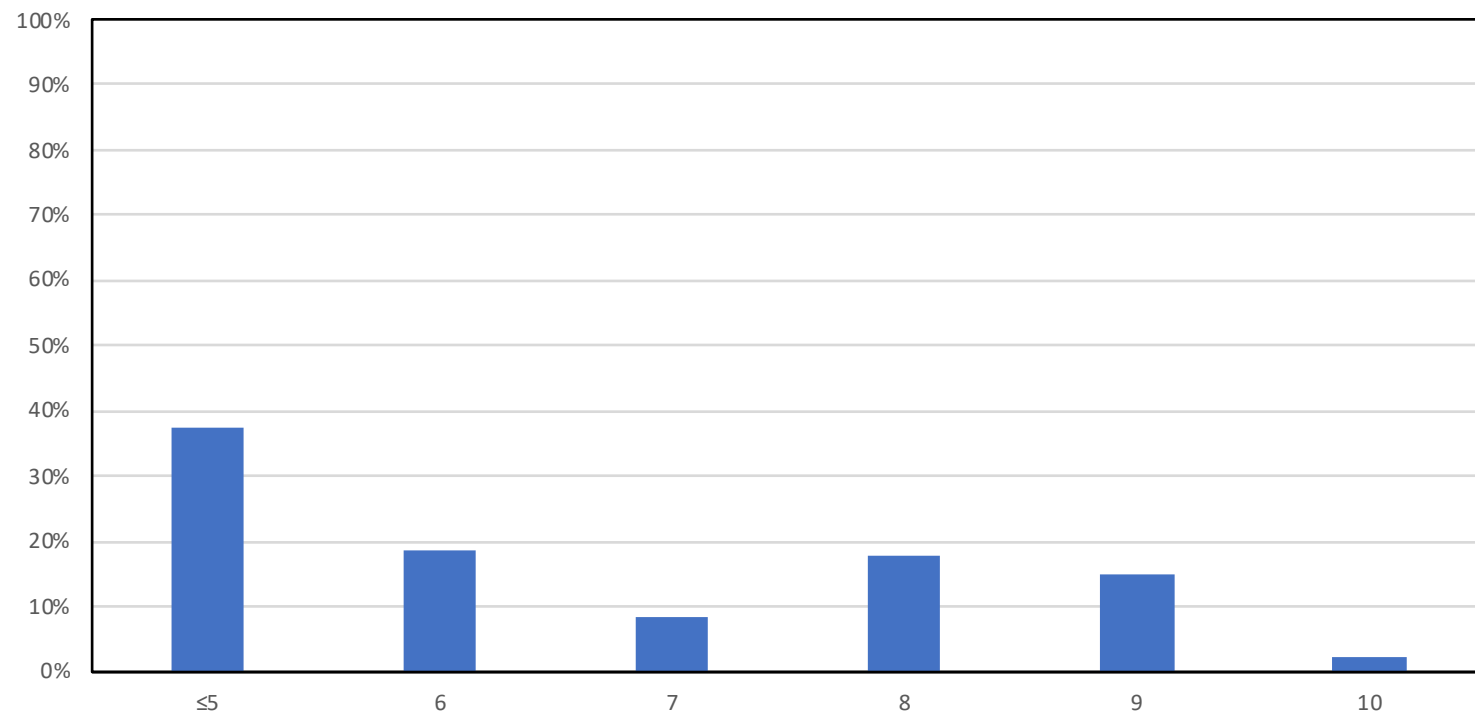

## PO INIZIALI CLASSI QUINTE PRIMARIA A.S. 2019/'20

**PRIMARIA - A.S.2019/2020**  
**DISTRIBUZIONE PERCENTUALE DEI VOTI**  
**PROVA INIZIALE DI ITALIANO - CLASSI QUINTE**

**PRIMARIA - A.S. 2019/2020**  
**DISTRIBUZIONE PERCENTUALE ITEM**  
**PROVA INIZIALE DI MATEMATICA - CLASSI QUINTE**

**PRIMARIA - A.S.2019/2020**  
**DISTRIBUZIONE PERCENTUALE DEI VOTI**  
**PROVA INIZIALE DI MATEMATICA - CLASSI QUINTE**

**PRIMARIA - A.S. 2019/2020**  
**DISTRIBUZIONE PERCENTUALE ITEM**  
**PROVA INIZIALE DI INGLESE - CLASSI QUINTE**