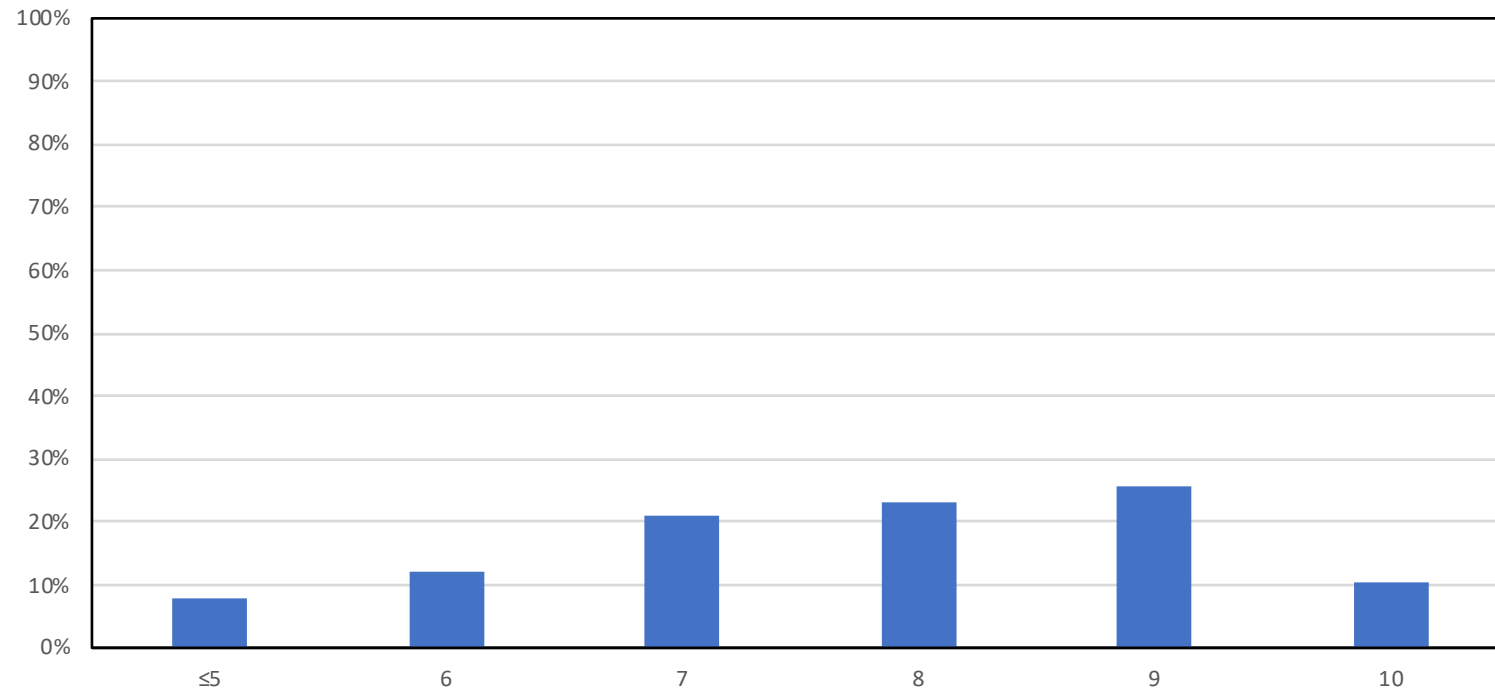

**PO INIZIALI CLASSI QUARTE PRIMARIA A.S. 2019/'20**

**PRIMARIA - A.S.2019/2020**  
**DISTRIBUZIONE PERCENTUALE DEI VOTI**  
**PROVA INIZIALE DI ITALIANO - CLASSI QUARTE**

**PRIMARIA - A.S. 2019/2020**  
**DISTRIBUZIONE PERCENTUALE ITEM**  
**PROVA INIZIALE DI MATEMATICA - CLASSI QUARTE**

**PRIMARIA - A.S.2019/2020**  
**DISTRIBUZIONE PERCENTUALE DEI VOTI**  
**PROVA INIZIALE DI MATEMATICA - CLASSI QUARTE**

**PRIMARIA - A.S. 2019/2020**  
**DISTRIBUZIONE PERCENTUALE ITEM**  
**PROVA INIZIALE DI INGLESE - CLASSI QUARTE**