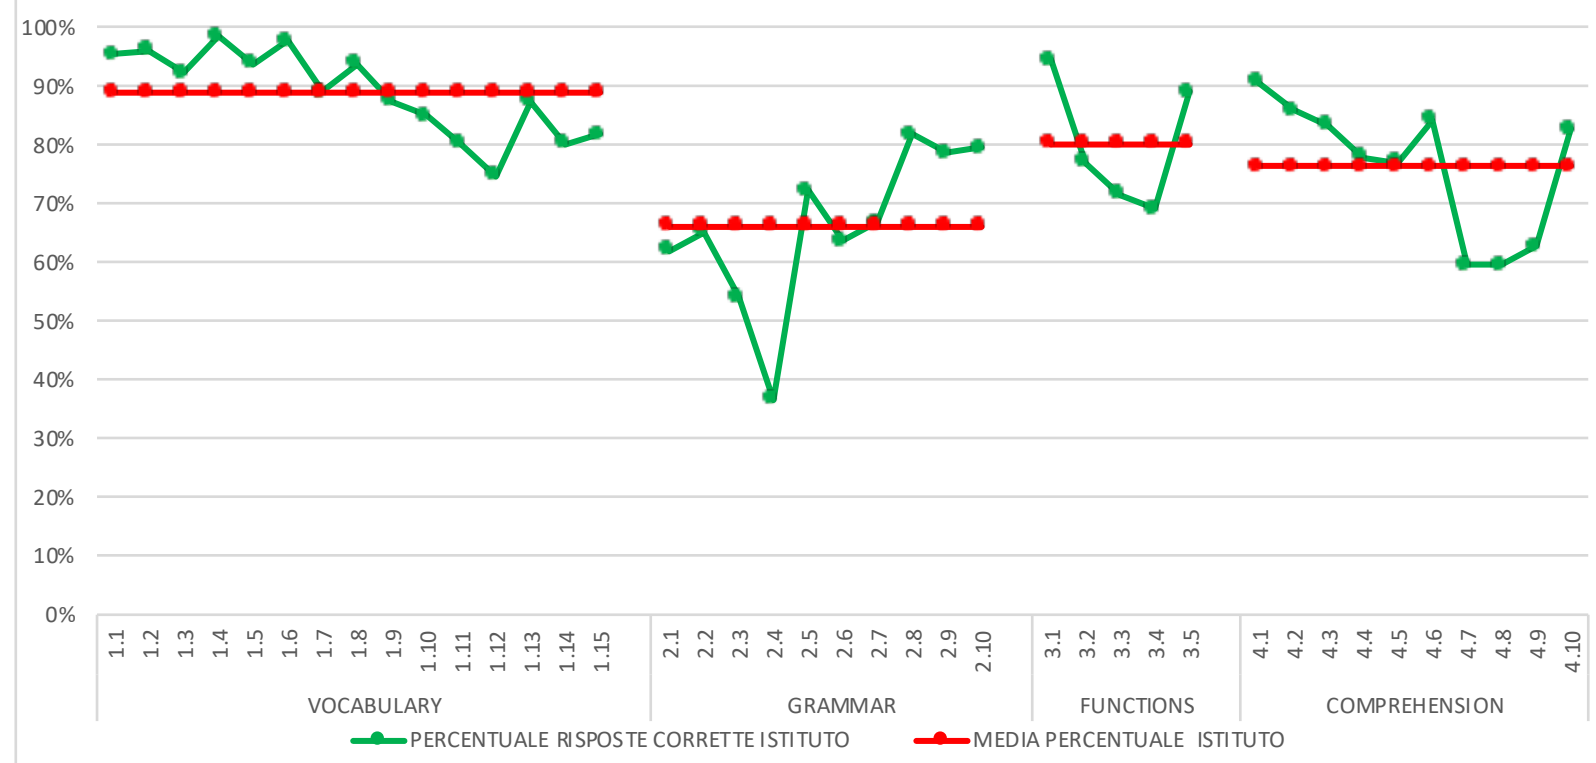

**PO INIZIALI CLASSI QUARTE PRIMARIA A.S. 2019/'20**

**PRIMARIA - A.S.2019/2020**  
**DISTRIBUZIONE PERCENTUALE DEI VOTI**  
**PROVA INIZIALE DI ITALIANO - CLASSI QUARTE**

**PRIMARIA - A.S. 2019/2020**  
**DISTRIBUZIONE PERCENTUALE ITEM**  
**PROVA INIZIALE DI MATEMATICA - CLASSI QUARTE**

**PRIMARIA - A.S.2019/2020**  
**DISTRIBUZIONE PERCENTUALE DEI VOTI**  
**PROVA INIZIALE DI MATEMATICA - CLASSI QUARTE**

**PRIMARIA - A.S. 2019/2020**  
**DISTRIBUZIONE PERCENTUALE ITEM**  
**PROVA INIZIALE DI INGLESE - CLASSI QUARTE**