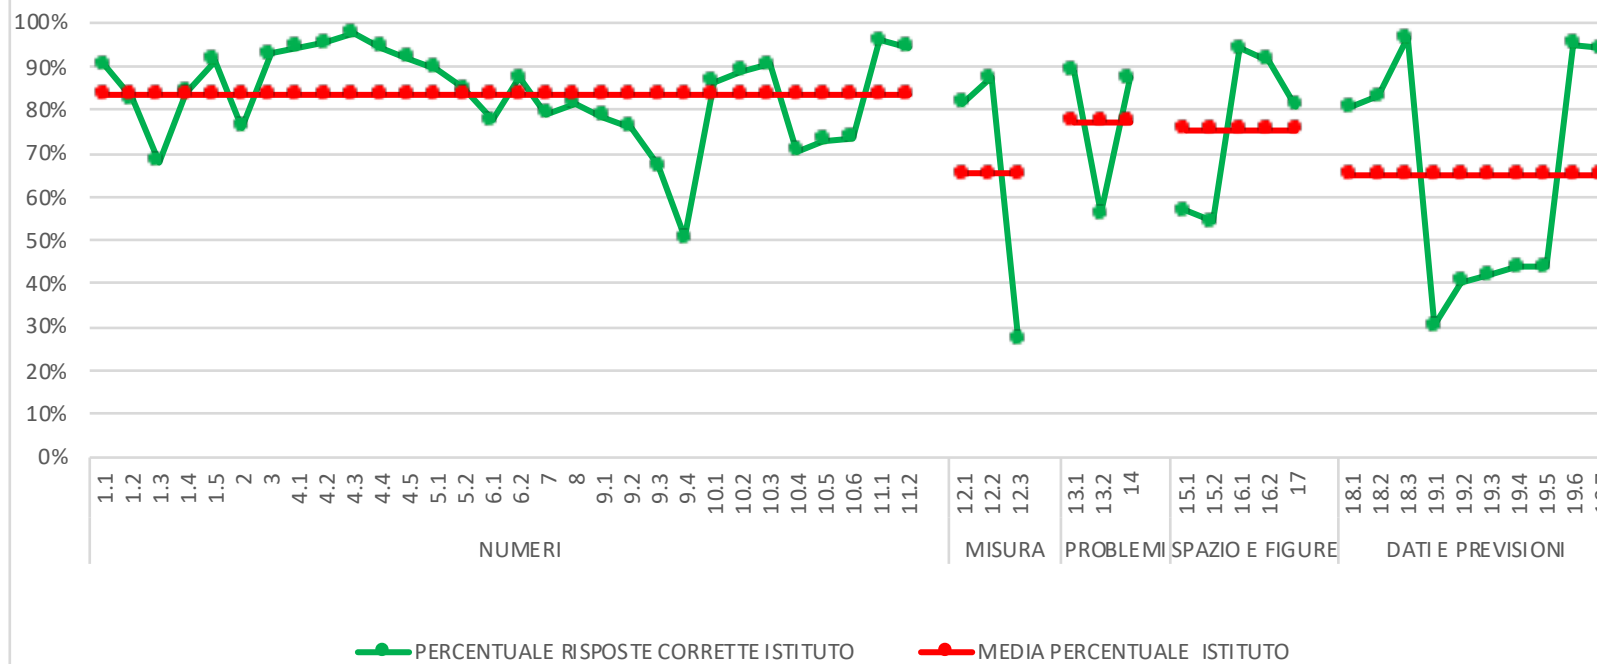

**PO INIZIALI CLASSI QUARTE PRIMARIA A.S. 2019/'20**

**PRIMARIA - A.S.2019/2020**  
**DISTRIBUZIONE PERCENTUALE DEI VOTI**  
**PROVA INIZIALE DI ITALIANO - CLASSI QUARTE**

**PRIMARIA - A.S. 2019/2020**  
**DISTRIBUZIONE PERCENTUALE ITEM**  
**PROVA INIZIALE DI MATEMATICA - CLASSI QUARTE**

**PRIMARIA - A.S.2019/2020**  
**DISTRIBUZIONE PERCENTUALE DEI VOTI**  
**PROVA INIZIALE DI MATEMATICA - CLASSI QUARTE**

**PRIMARIA - A.S. 2019/2020**  
**DISTRIBUZIONE PERCENTUALE ITEM**  
**PROVA INIZIALE DI INGLESE - CLASSI QUARTE**